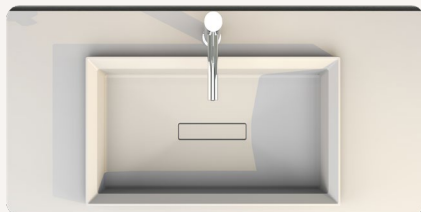

Dimensioni : 550 x 135

Dimensioni : 600 x 135

Dimensioni : ø400 x 150

Colorazioni Disponibili

BIANCO

COLORI RAL | NCS

BI - COLOR

Catini Semincasso

Collezione ELITE

Dimensioni : 500 | 600 | 700 x 30

Collezione AQUARIUS

Dimensioni : 580x40

Collezione CUBIK

Dimensioni : 400 | 500 | 600 | 700 | 800 x 40

Colorazioni Disponibili

BIANCO